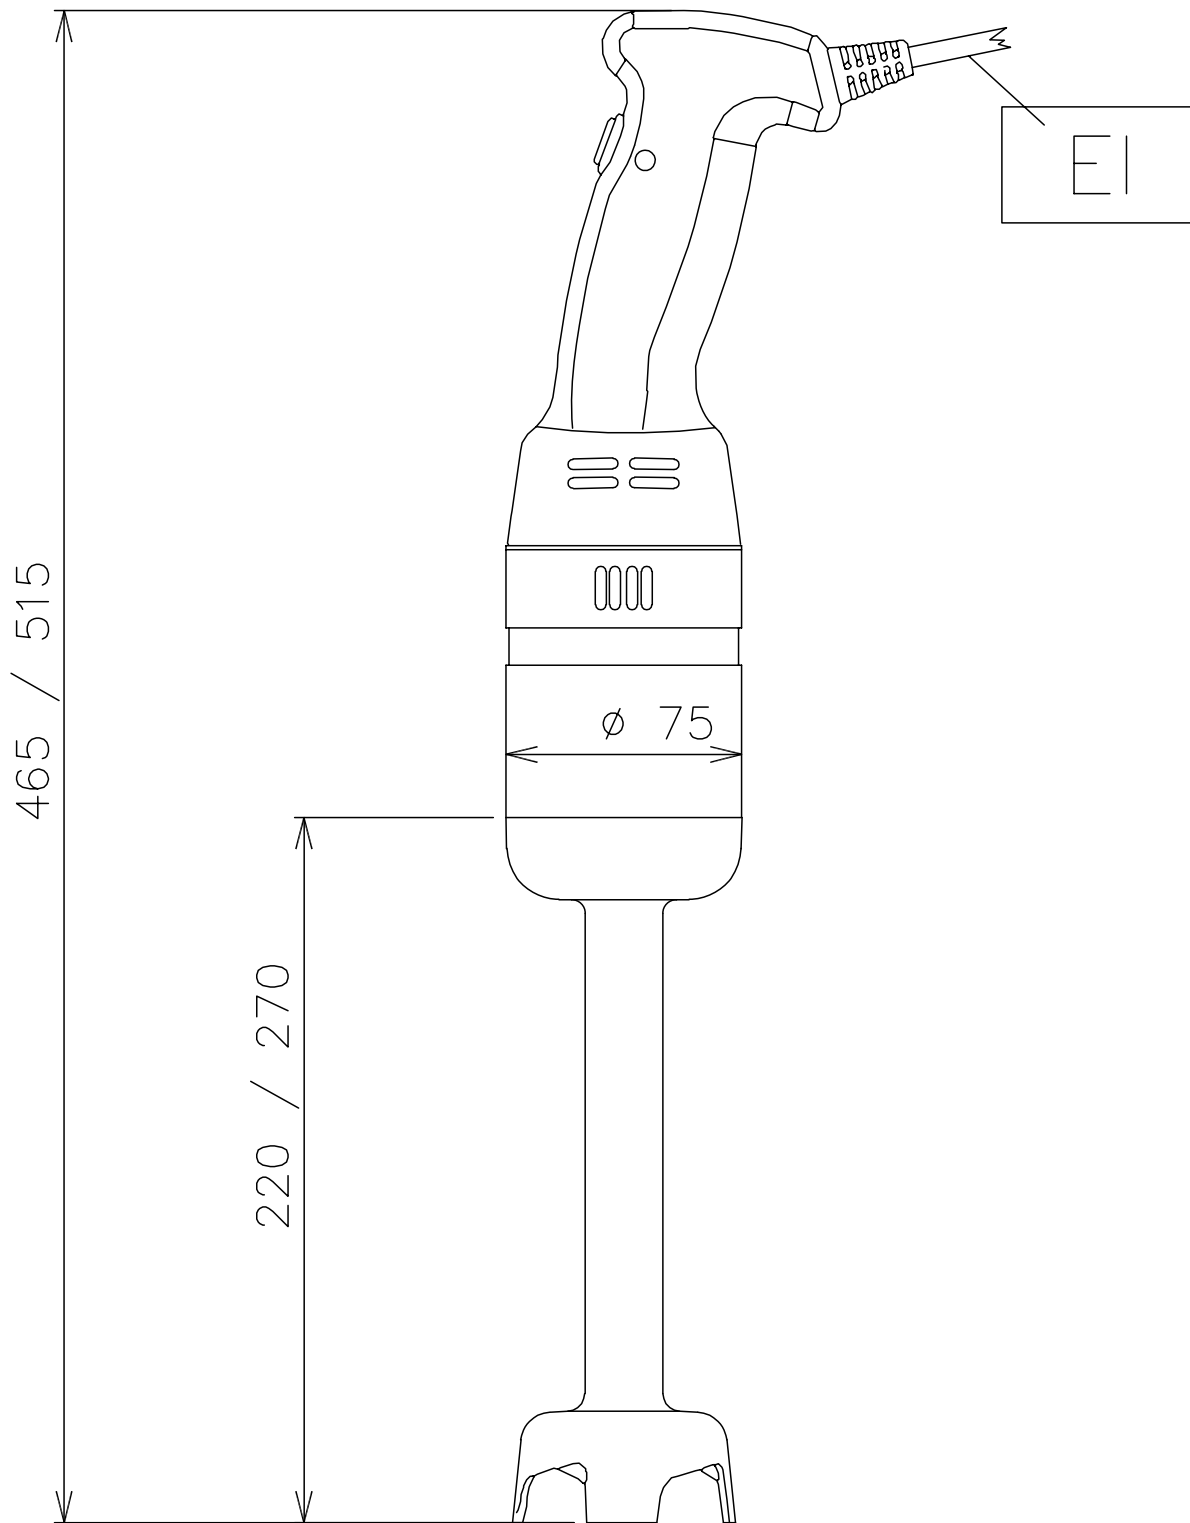

600024, 600026

Handmixer

Speedy Mixer

BCAE010

2013-10-03

Vorbehaltlich technischer Änderungen die dem Fortschritt dienen.

LEGENDE	600024	600026	600021	600022
EI - Elektroanschluss	230 V, 1N, 50/60	230 V, 1N, 50/60	230 V, 1N, 50/60	230 V, 1N, 50/60
<b>TECHNISCHE DATEN</b>				
Außenabmessungen - mm				
Breite	110	110	110	110
Tiefe	75	75	75	75
Höhe	470	520	470	520
Gesamt-Anschlußwert - kW	0.25	0.25	0.25	0.25
Nettogewicht - kg	1.4	1.45	1.4	1.45
Netzspannung	230 V, 1N, 50/60	230 V, 1N, 50/60	230 V, 1N, 50/60	230 V, 1N, 50/60
Schaftlänge	20 cm	25 cm	20 cm	25 cm
Geschwindigkeit	15000	15000	Variable	Variable
Wasserschutz	IPX3	IPX3	IPX3	IPX3